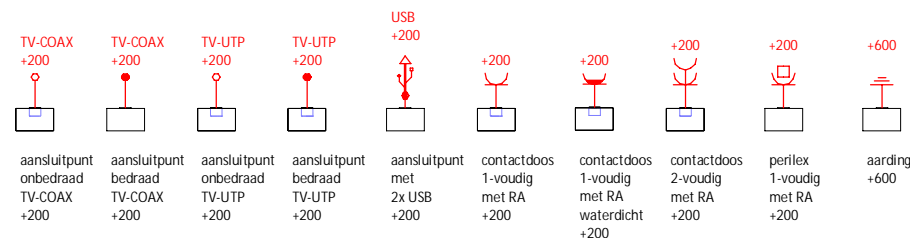

WANDERS MOBILE CHALETS | ETTENSEWEG 57 | 7071 AB | NEDERLAND | INFO@WANDERS-CHALETS.NL | WWW.WANDERS-CHALETS.NL

Omschrijving: **Begane grond elektra**

Model:	Boslodge-L	Uitvoering:	Rechts	Oppervlakte:	77.4 m²
Project:	Traeger	Bestemming:	Zwitserland	Opdrachtgever:	Kaiser
Vloermaat:	14.600x4.085mm		2:	4.400x4.085mm	

Getekend:	DLO	Gewijzigd:	Gewijzigd:
Datum:	04-12-2019	A:	20-12-2019
Schaal:	B:	05-02-2020	DLO
Papierformaat:	C:	20-03-2020	MFG
Ordernummer:	F:		

Cha11239

De maatvoering van de elektra-aansluiting in wanden en plafonds kunnen in werkelijkheid afwijken van de maatvoering die getoond wordt op de tekening. De afwijking kan ontstaan door constructieve samenhang van wanden, vloeren en plafonds.