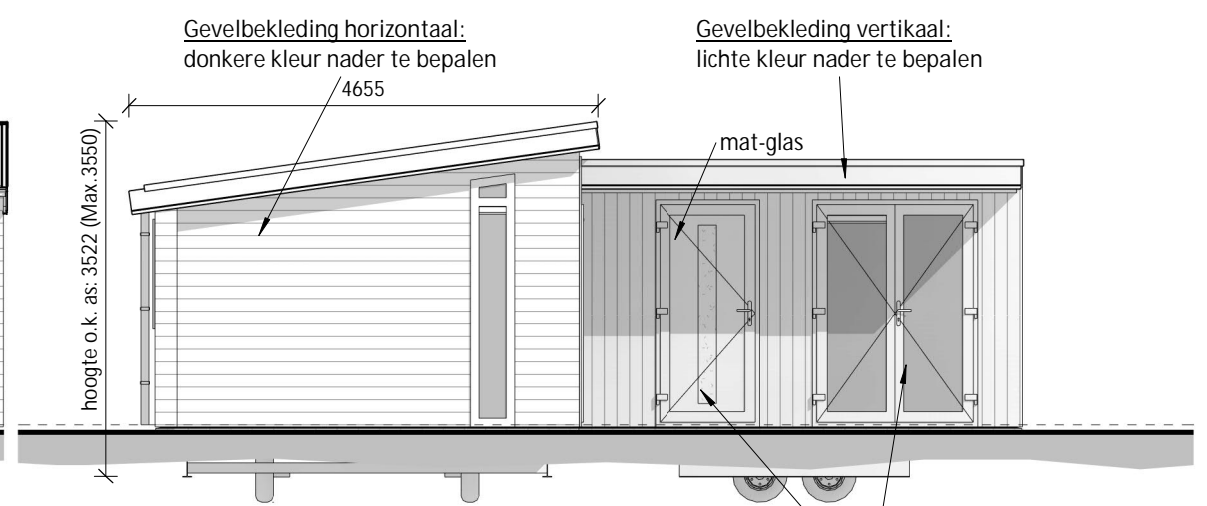

VOORGEVEL

RECHTERZIJGEVEL

ACHTERGEVEL

LINKERZIJGEVEL

Let Op!
buitendeuren met dezelfde cilinder

WANDERS MOBILE CHALETS | ETTENSEWEG 57 | 7071 AB | NEDERLAND | INFO@WANDERS-CHALETS.NL | WWW.WANDERS-CHALETS.NL

Omschrijving:

Gevels

Model:	Boslodge-L	Uitvoering:	Rechts	Oppervlakte:	77.4 m ²
Project:	Traeger				
Bestemming:	Zwitserland				
Opdrachtgever:	Kaiser				
Vloermaat:	14.600x4.085mm	2:	4.400x4.085mm		

Getekend:	DLO	Gewijzigd:		Gewijzigd:	
Datum:	04-12-2019	A:	20-12-2019	DLO	DLO
Schaal:		B:	05-02-2020	DLO	E: 11-06-2020
Papierformaat:		C:	20-03-2020	MFG	F:
Ordernummer:					