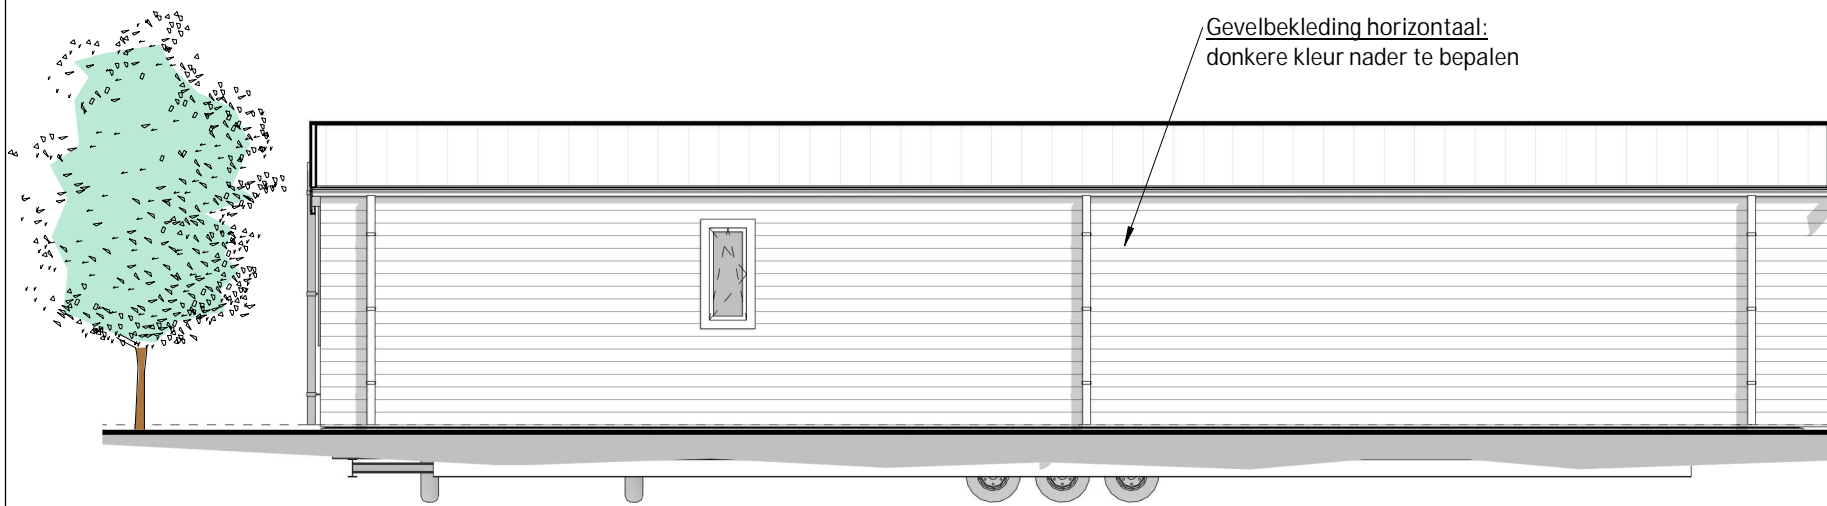

VOORGEVEL

RECHTERZIJGEVEL

ACHTERGEVEL

LINKERZIJGEVEL

Let Op!
buitendeuren met dezelfde cilinder

WANDERS MOBILE CHALETS | ETTENSEWEG 57 | 7071 AB | NEDERLAND | INFO@WANDERS-CHALETS.NL | WWW.WANDERS-CHALETS.NL

Omschrijving:

Gevels

Model:	Boslodge-L	Uitvoering:	Rechts	Oppervlakte:	77.4 m ²
Project:	Traeger				
Bestemming:	Zwitserland				
Opdrachtgever:	Kaiser				
Vloermaat:	14.600x4.085mm	2:	4.400x4.085mm		

Getekend:	DLO	Gewijzigd:		Gewijzigd:	
Datum:	04-12-2019	A:	20-12-2019	DLO	DLO
Schaal:		B:	05-02-2020	DLO	E: 11-06-2020
Papierformaat:		C:	20-03-2020	MFG	F:
Ordernummer:					

Omschrijving:

Doorsnede A-A

Model:	Boslodge-L	Uitvoering:	Rechts	Oppervlakte:	77.4 m ²
Project:	Traeger				
Bestemming:	Zwitserland				
Opdrachtgever:	Kaiser				
Vloermaat:	14.600x4.085mm	2:	4.400x4.085mm		