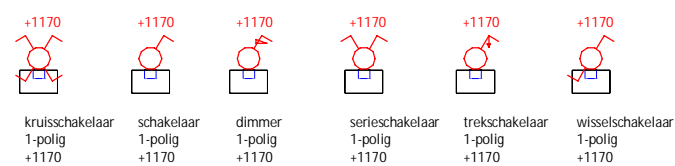

WANDERS MOBILE CHALETS | ETTENSEWEG 57 | 7071 AB | NEDERLAND | INFO@WANDERS-CHALETS.NL | WWW.WANDERS-CHALETS.NL

Omschrijving: **Begane grond elektra**

Model:	Boslodge-L	Uitvoering:	Rechts	Oppervlakte:	77.4 m²
Project:	Traeger	Bestemming:	Zwitserland	Opdrachtgever:	Kaiser
Vloermaat:	14.600x4.085mm		2:	4.400x4.085mm	

Getekend:	DLO	Gewijzigd:	Gewijzigd:
Datum:	04-12-2019	A:	20-12-2019
Schaal:	B:	05-02-2020	DLO
Papierformaat:	C:	20-03-2020	MFG
Ordernummer:	F:		

Cha11239

De maatvoering van de elektra-aansluiting in wanden en plafonds kunnen in werkelijkheid afwijken van de maatvoering die getoond wordt op de tekening. De afwijking kan ontstaan door constructieve samenhang van wanden, vloeren en plafonds.