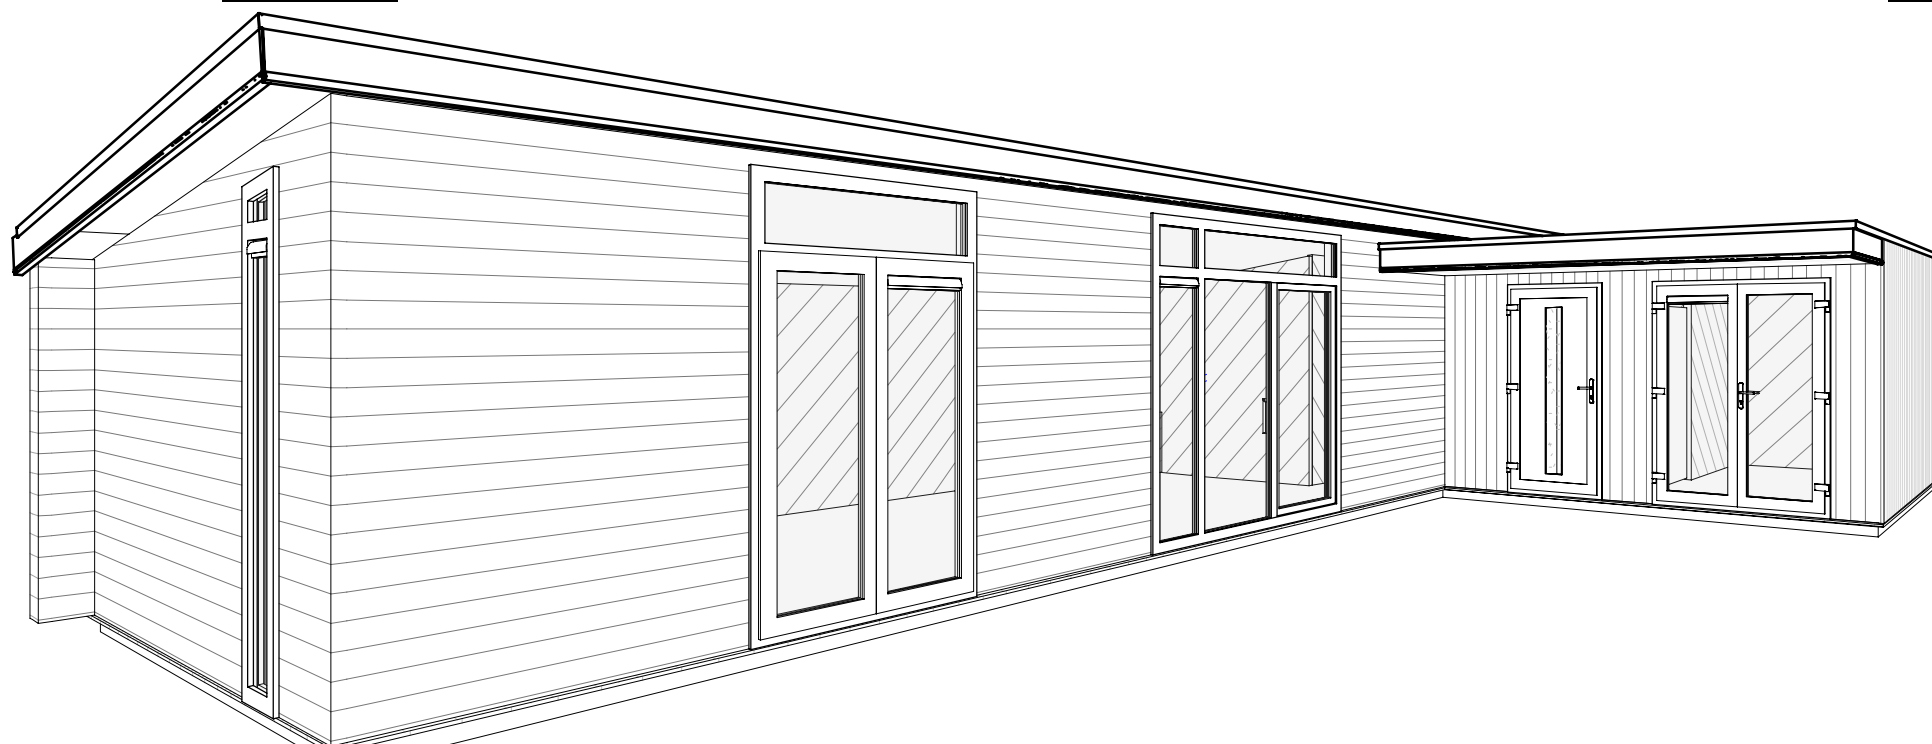

WANDERS MOBILE CHALETS | ETTENSEWEG 57 | 7071 AB | NEDERLAND | INFO@WANDERS-CHALETS.NL | WWW.WANDERS-CHALETS.NL

Omschrijving:

Gevels

Model:	Boslodge-L	Uitvoering:	Rechts	Oppervlakte:	77.4 m²
Project:	Traeger				
Bestemming:	Zwitserland				
Opdrachtgever:	Kaiser				
Vloermaat:	14.600x4.085mm	2:	4.400x4.085mm		

Getekend:	DLO	Gewijzigd:		Gewijzigd:	
Datum:	04-12-2019	A:	20-12-2019	DLO	DLO
Schaal:		B:	05-02-2020	DLO	E: 11-06-2020
Papierformaat:		C:	20-03-2020	MFG	F:
Ordernummer:					

Cha11239