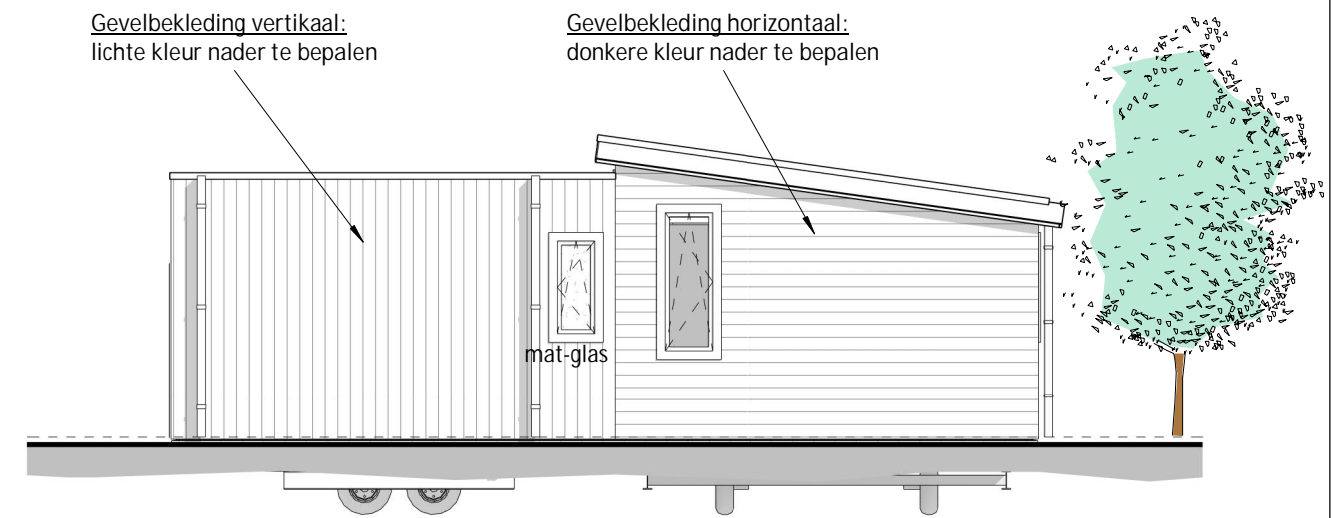

VOORGEVEL

RECHTERZIJGEVEL

ACHTERGEVEL

LINKERZIJGEVEL

Let Op!
buitendeuren met dezelfde cilinder

WANDERS MOBILE CHALETS | ETTENSEWEG 57 | 7071 AB | NEDERLAND | INFO@WANDERS-CHALETS.NL | WWW.WANDERS-CHALETS.NL

Omschrijving:

Gevels

Model:	Boslodge-L	Uitvoering:	Rechts	Oppervlakte:	77.4 m ²
Project:	Traeger				
Bestemming:	Zwitserland				
Opdrachtgever:	Kaiser				
Vloermaat:	14.600x4.085mm	2:	4.400x4.085mm		

Getekend:	DLO	Gewijzigd:		Gewijzigd:	
Datum:	04-12-2019	A:	20-12-2019	DLO	DLO
Schaal:		B:	05-02-2020	DLO	E: 11-06-2020
Papierformaat:		C:	20-03-2020	MFG	F:
Ordernummer:					