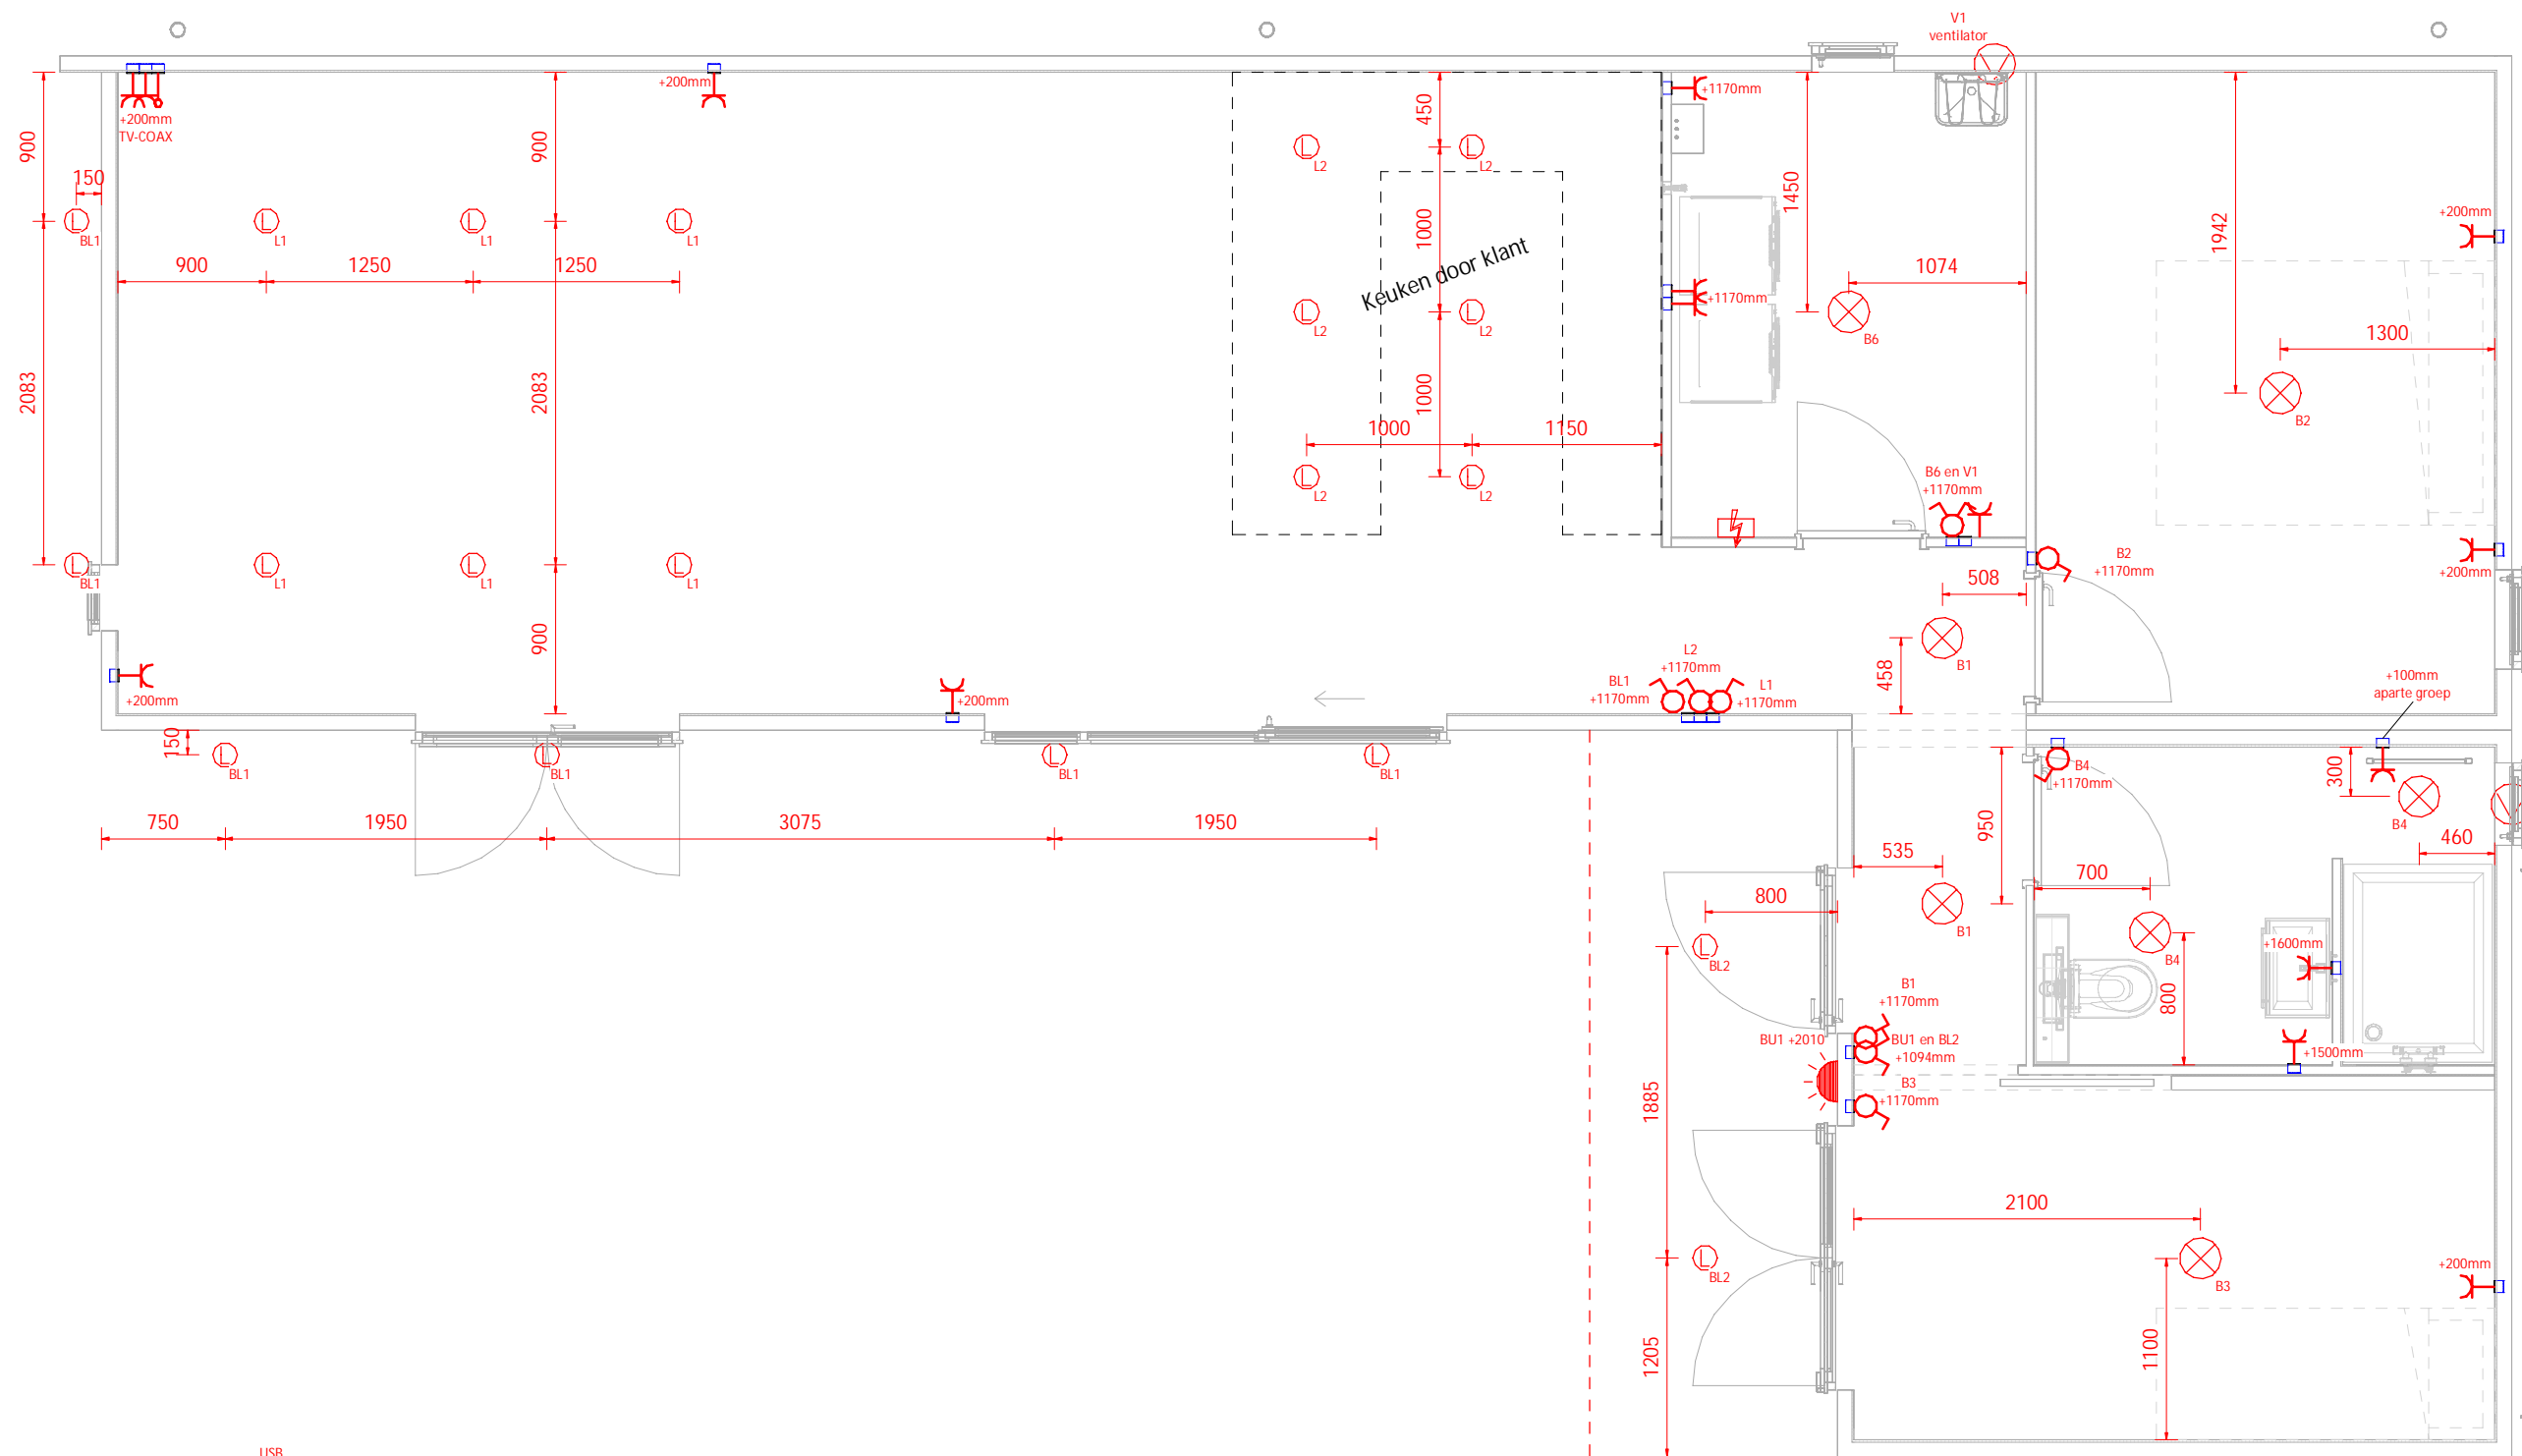

WANDERS MOBILE CHALETS | ETTENSEWEG 57 | 7071 AB | NEDERLAND | INFO@WANDERS-CHALETS.NL | WWW.WANDERS-CHALETS.NL

Omschrijving: **Begane grond elektra**

Model:	Boslodge-L	Uitvoering:	Rechts	Oppervlakte:	77.4 m²
Project:	Traeger	Bestemming:	Zwitserland	Opdrachtgever:	Kaiser
Vloermaat:	14.600x4.085mm		2:	4.400x4.085mm	

Getekend:	DLO	Gewijzigd:	Gewijzigd:
Datum:	04-12-2019	A:	20-12-2019
Schaal:	B:	05-02-2020	DLO
Papierformaat:	C:	20-03-2020	MFG
Ordernummer:	F:		

Cha11239

De maatvoering van de elektra-aansluiting in wanden en plafonds kunnen in werkelijkheid afwijken van de maatvoering die getoond wordt op de tekening. De afwijking kan ontstaan door constructieve samenhang van wanden, vloeren en plafonds.