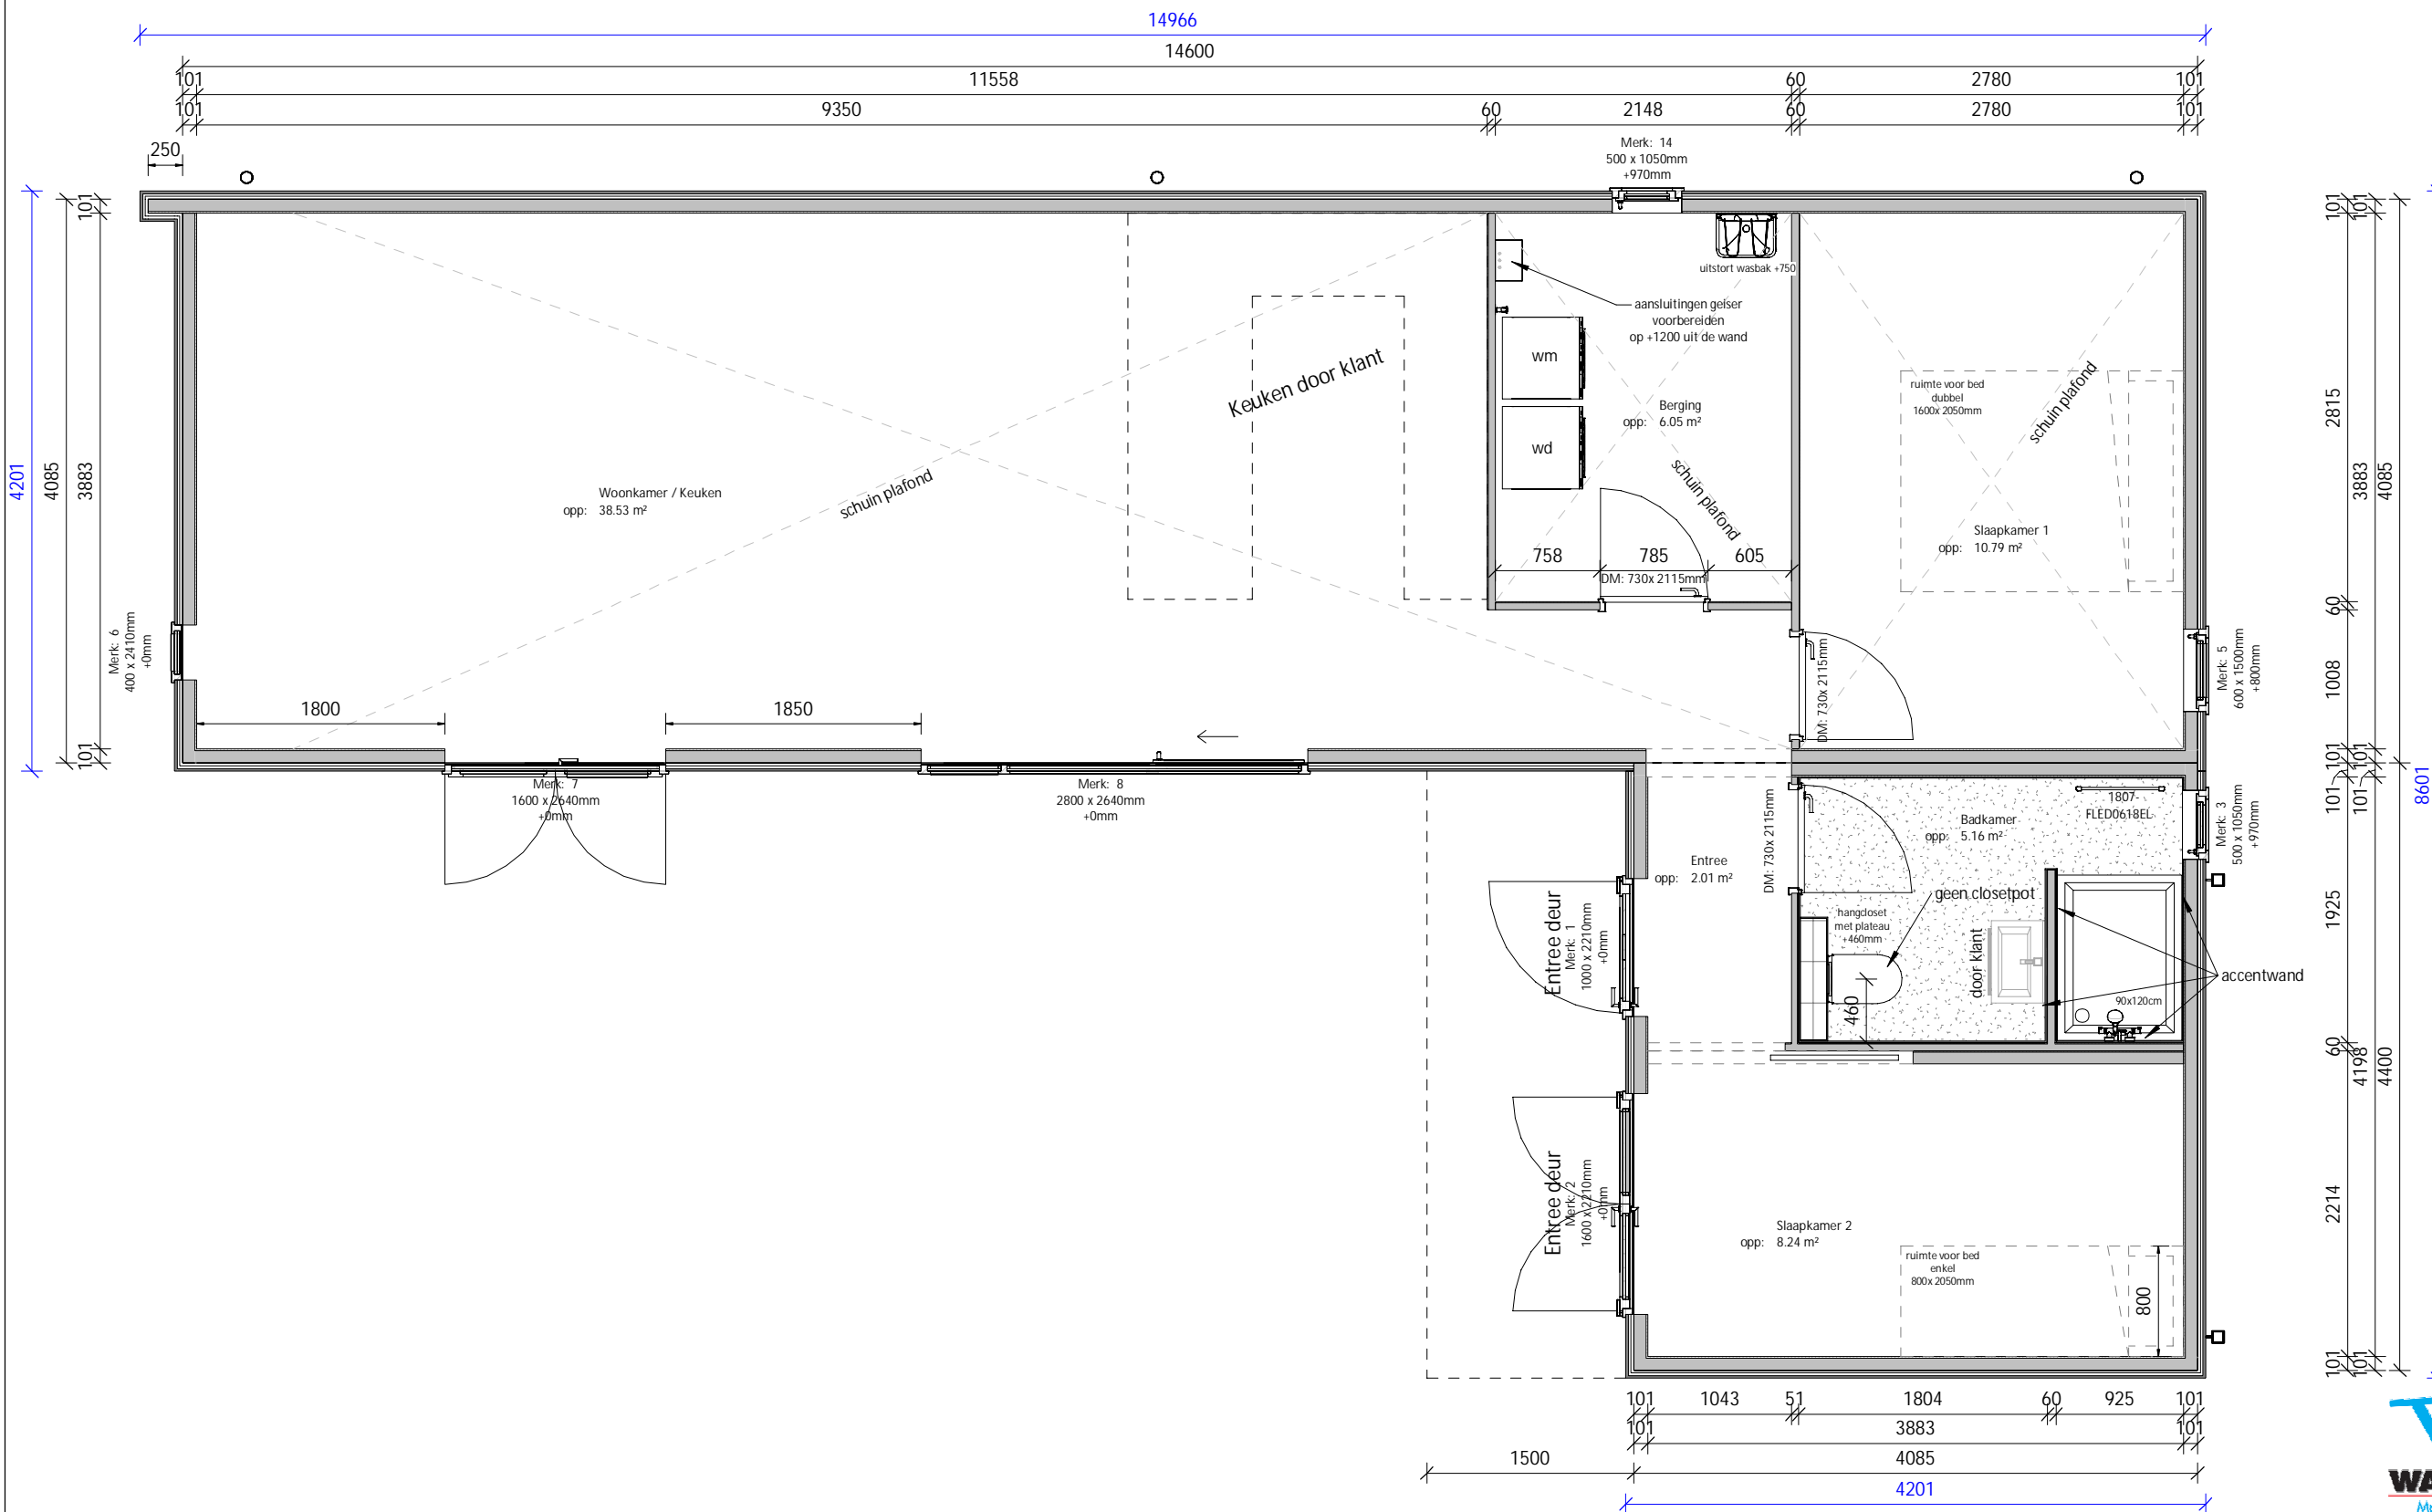

Let Op!
Geen vinyl.
Geen keuken.
Badmeubel door klant.

WANDERS MOBIELE CHALETS | ETTENSEWEG 57 | 7071 AB | NEDERLAND | INFO@WANDERS-CHALET.NL | WWW.WANDERS-CHALET.NL

Begane grond

Model:	Boslodge-L	Uitvoering:	Rechts	Oppervlakte:	77.4 m²
Project:	Traeger				
Bestemming:	Zwitserland				
Opdrachtgever:	Kaiser				
Vloermaat:	14.600x4.085mm	2:	4.400x4.085mm		

Getekend:	DLO	Gewijzigd:	Gewijzigd:
Datum:	04-12-2019	A:	20-12-2019 DLO
Schaal:	-	B:	05-02-2020 DLO
Papierformaat:	-	C:	12-02-2020 DLO
Ordernummer:	-	D:	21-02-2020 DLO
		E:	20-03-2020 MFG
		F:	24-03-2020 DLO
		G:	30-03-2020 DLO
		H:	19-05-2020 DLO
		I:	11-06-2020 DLO

Cha11239