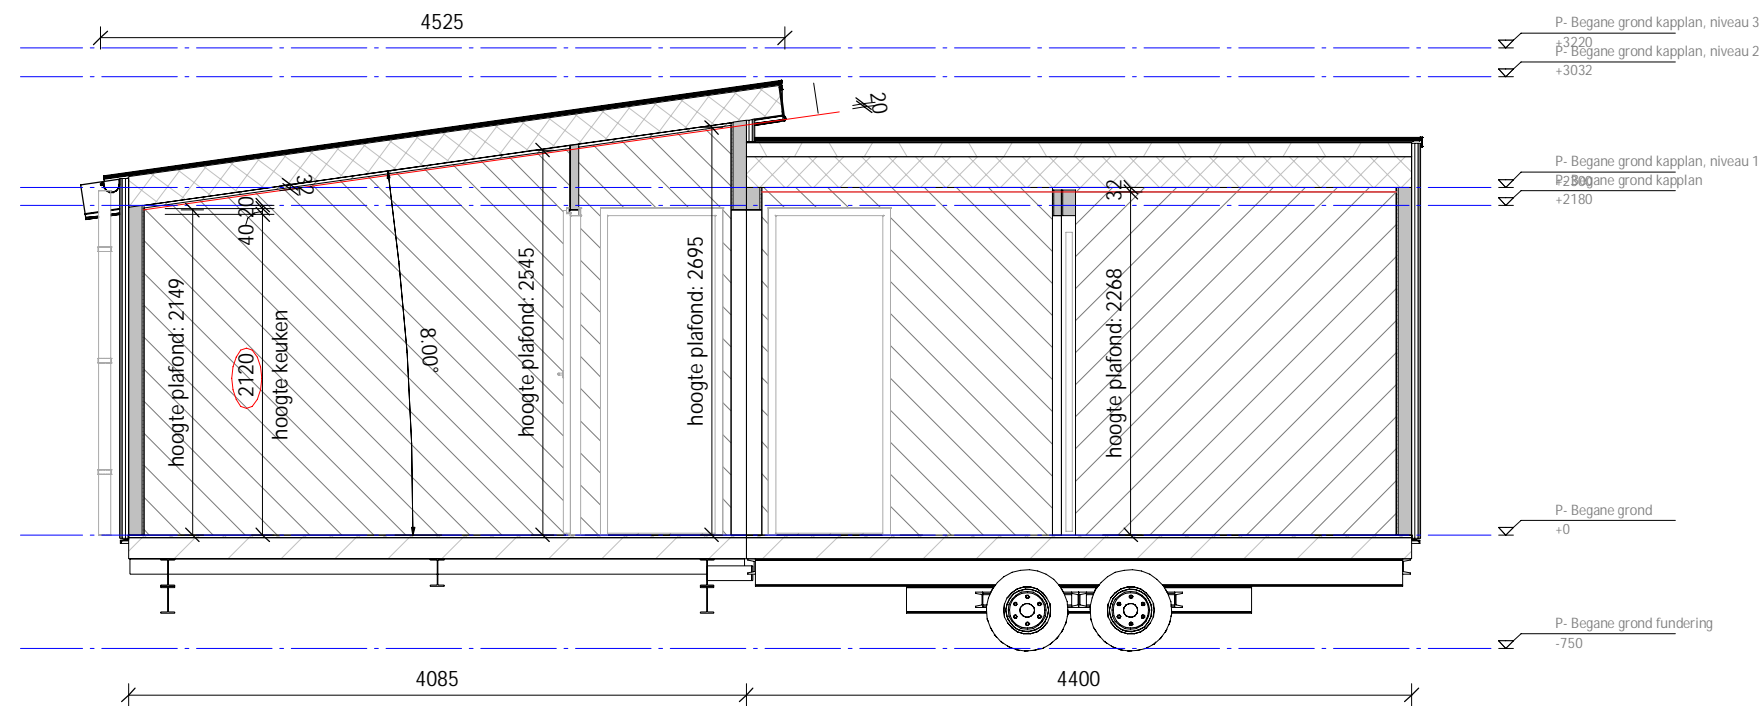

Omschrijving:

Gevels

Model:	Boslodge-L	Uitvoering:	Rechts	Oppervlakte:	77.4 m ²
Project:	Traeger				
Bestemming:	Zwitserland				
Opdrachtgever:	Kaiser				
Vloermaat:	14.600x4.085mm	2:	4.400x4.085mm		

Getekend:	DLO	Gewijzigd:		Gewijzigd:	
Datum:	04-12-2019	A:	20-12-2019	DLO	DLO
Schaal:		B:	05-02-2020	DLO	E: 11-06-2020
Papierformaat:		C:	20-03-2020	MFG	F:
Ordernummer:					

Cha11239

WANDERS MOBILE CHALETS | ETTENSEWEG 57 | 7071 AB | NEDERLAND | INFO@WANDERS-CHALETS.NL | WWW.WANDERS-CHALETS.NL

Omschrijving: **Begane grond elektra**

Model:	Boslodge-L	Uitvoering:	Rechts	Oppervlakte:	77.4 m ²
Project:	Traeger	Bestemming:	Zwitserland	Opdrachtgever:	Kaiser
Vloermaat:	14.600x4.085mm		2:	4.400x4.085mm	

Getekend:	DLO	Gewijzigd:	Gewijzigd:
Datum:	04-12-2019	A:	20-12-2019
Schaal:	B:	05-02-2020	DLO
Papierformaat:	C:	20-03-2020	MFG
Ordernummer:	F:		

Cha11239

De maatvoering van de elektra-aansluiting in wanden en plafonds kunnen in werkelijkheid afwijken van de maatvoering die getoond wordt op de tekening. De afwijking kan ontstaan door constructieve samenhang van wanden, vloeren en plafonds.

Omschrijving:

Doorsnede A-A

Model:	Boslodge-L	Uitvoering:	Rechts	Oppervlakte:	77.4 m ²
Project:	Traeger				
Bestemming:	Zwitserland				
Opdrachtgever:	Kaiser				
Vloermaat:	14.600x4.085mm	2:	4.400x4.085mm		